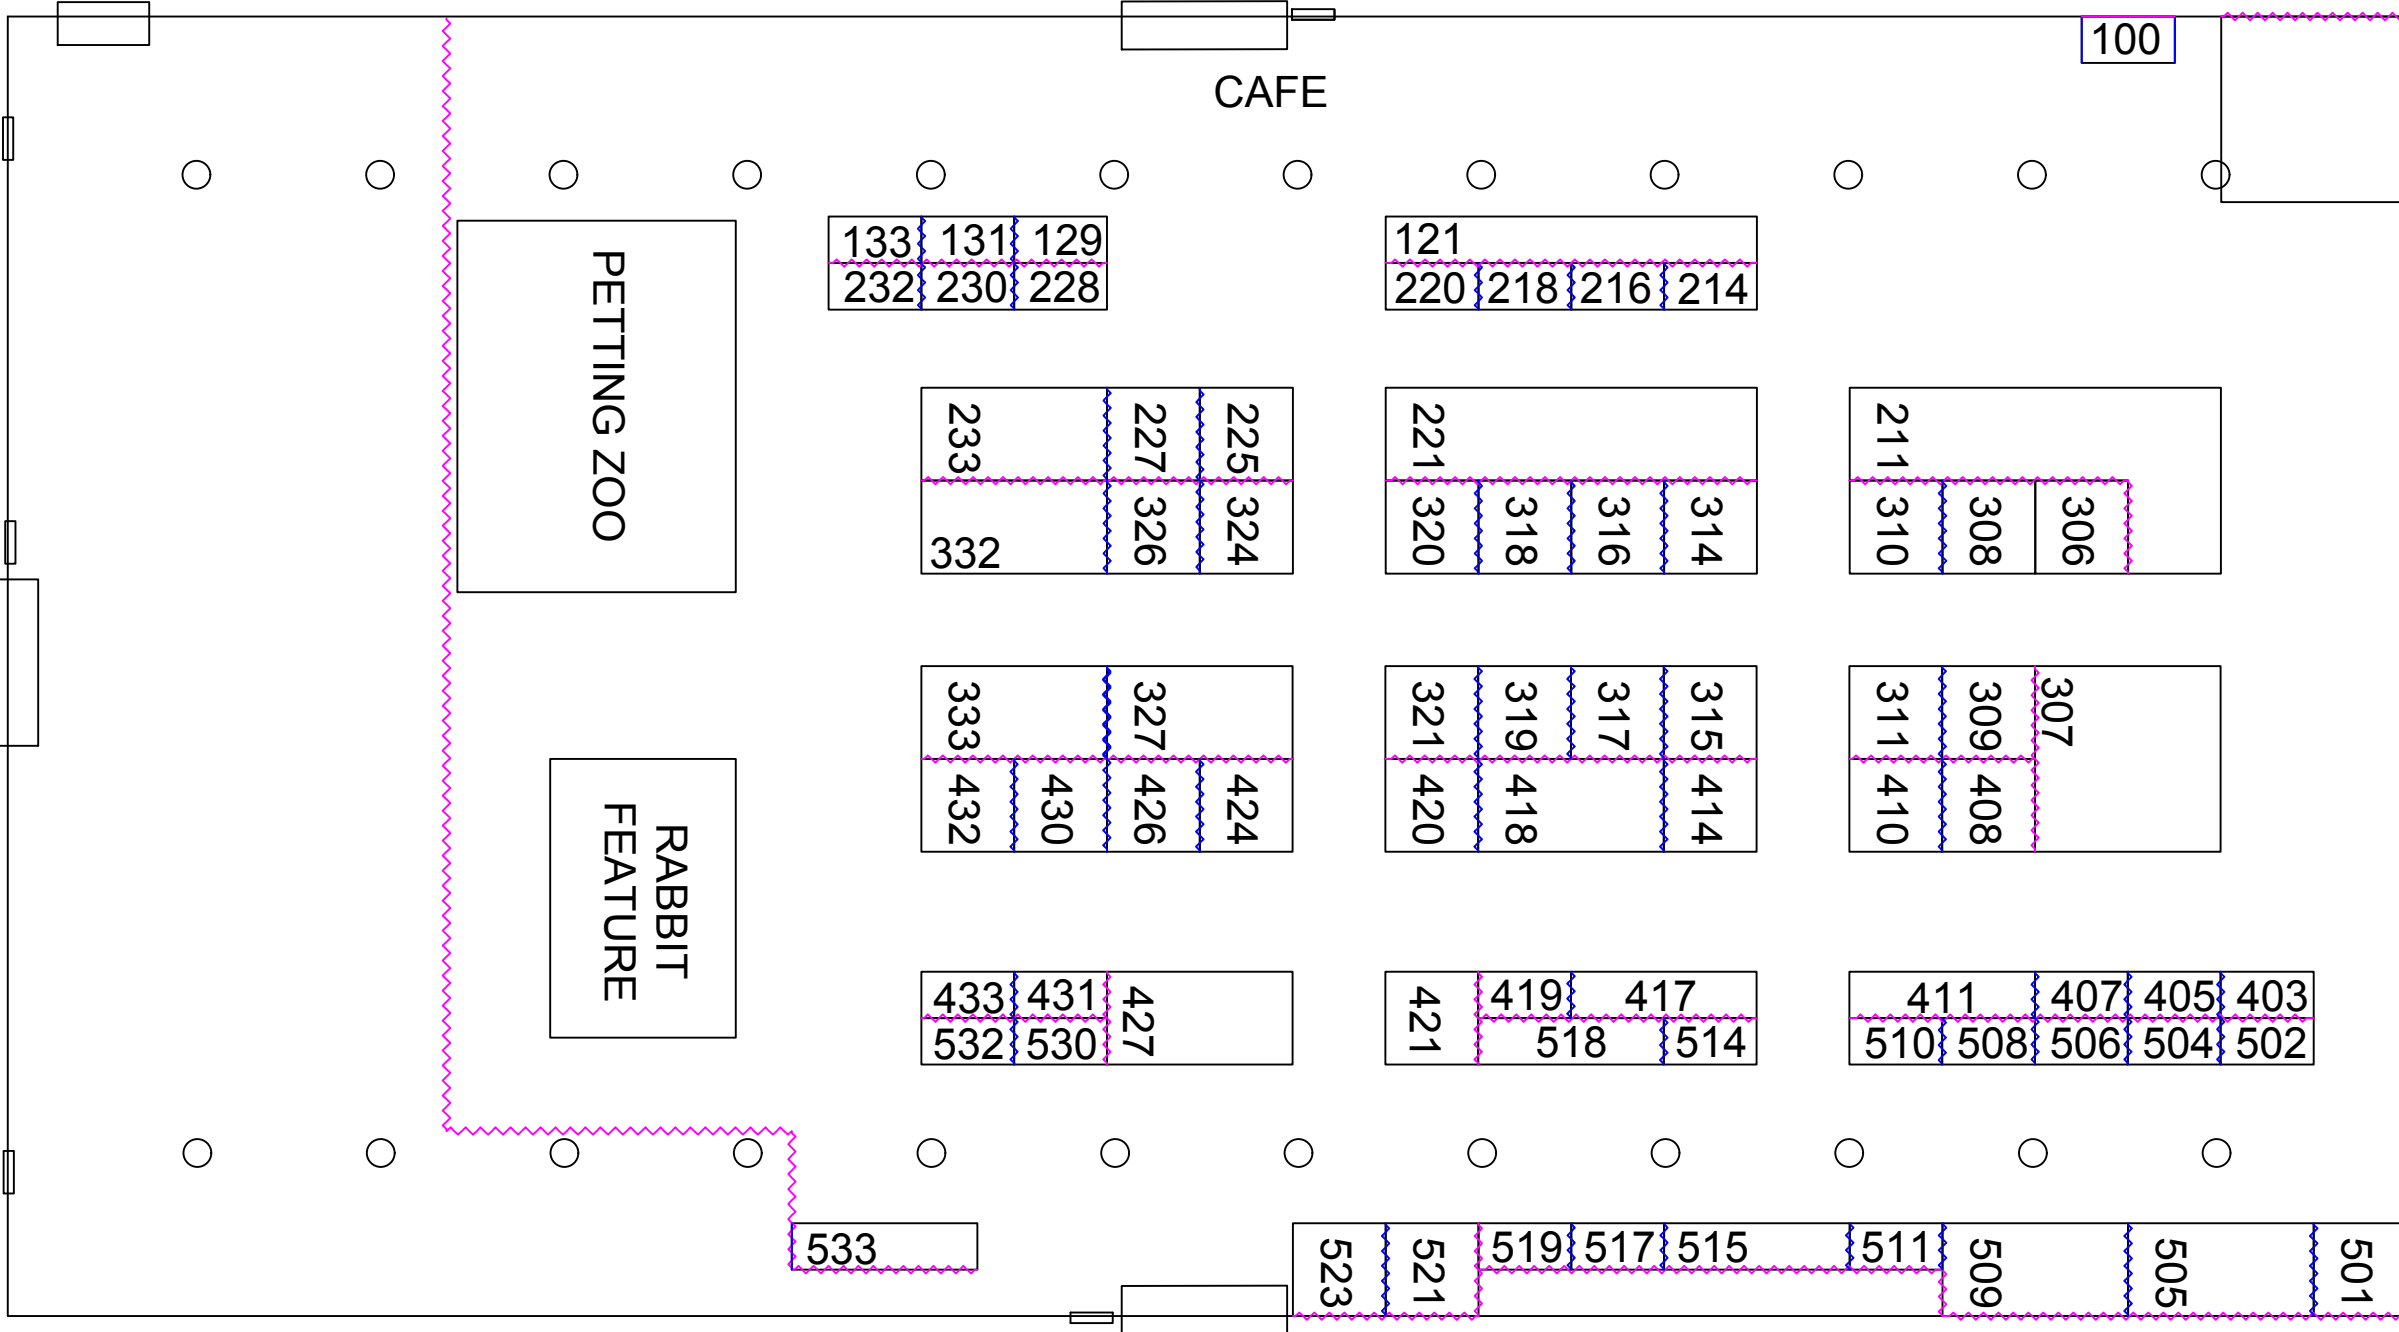

100

306
308
211 310

307
309 408
311 410

411	407	405	403	
510	508	506	504	502

501
505
509
511

121
220 218 216 214

221
314
316
318
320

315	414
317	
319	418
321	420

419	417
518	514
421	

519	517	515
521		
523		

133	131	129
232	230	228

225	324
227	326
233	332

424	
426	
430	
432	
333	432

433	431	427
532	530	

533

CAFE

PETTING ZOO

RABBIT FEATURE

CALGARY PET EXPO

LOCATION:
EQUIPLEX, SPRUCE MEADOWS, ALBERTA

SHOW DATE:
APRIL 21-22, 2018

FILE NAME:

REV. DATE